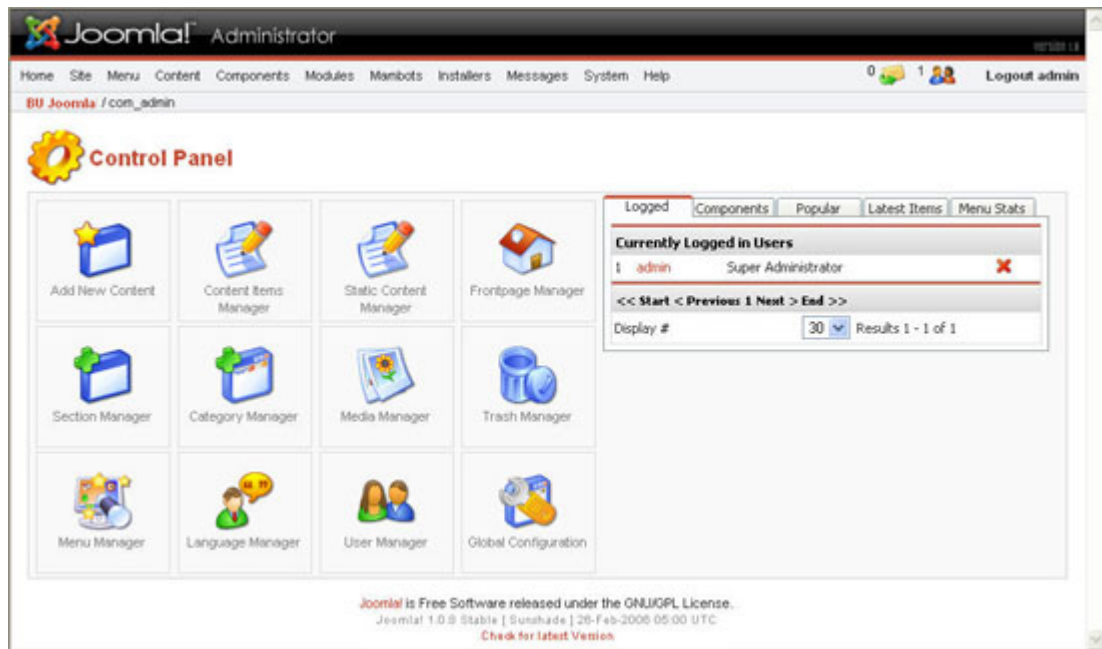

แนะนำโปรแกรม Joomla

"joomla" เป็นระบบบริหารจัดการเว็บไซต์ (content management system: cms) ที่ช่วยให้การพัฒนาเว็บไซต์เป็นเรื่องง่ายและรวดเร็ว สามารถติดตั้งใช้งานและอัปเดตข้อมูลได้ทุกที่ทุกเวลาตามต้องการ โปรแกรม joomla จะแบ่งเว็บไซต์ออกเป็นสองส่วนหลัก ๆ คือ

frontend คือส่วนที่แสดงผลให้กับผู้เข้าชมเว็บไซต์ หรืออีกนัยหนึ่งก็คือเนื้อหาของเว็บไซต์นั่นเอง

backend คือส่วนการจัดการเนื้อหา รวมถึงโครงสร้างของเว็บไซต์ หรือเรียกอีกชื่อหนึ่งว่า ส่วน administrator

- ส่วนของ frontend-